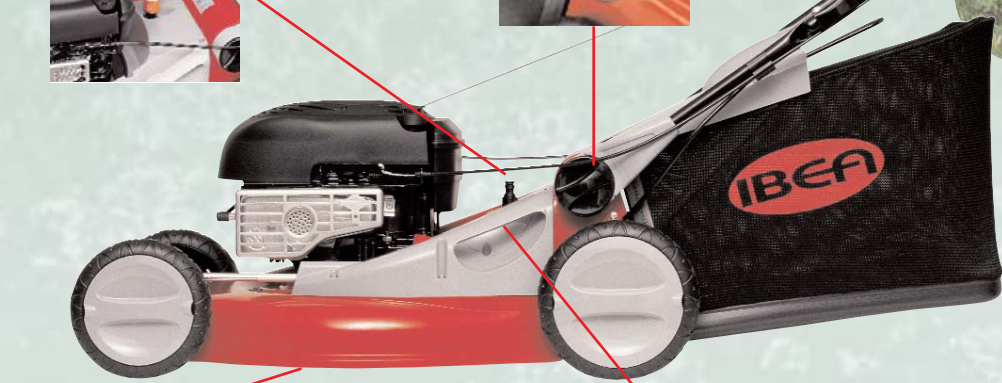

50 years experience
in garden machinery

Hvorfor vælge IBEA ?

FORDI DEN KAN NOGET, ANDRE IKKE KAN.

Klipper HELT fri.
Sikrer at det kraftige sug fra kniven kommer ud forbi hjulene og helt tæt til kanter.

Kraftig Aluminiumskjold
Specialudformet langtidsholdbar helstøbt aluminiumsskjold.

Slangekobling til sikker rengøring af skjold.

Multijusterbart
højderegulering af håndtag.

Fylder opsamlere 100 %
Den kraftige kniv og den specialudformede kanal sørger for at opsamlere fyldes helt.

Kraftig kniv med høj vinge. Giver det bedste sug,

Fjederbelastet enkelt højderegulering af alle hjul.

Skjoldet holdes rent.
Den kraftige kniv holder, sammen med den helt runde og glatte kanal, skjoldet rent.
Dette giver et perfekt klipperesultat.

Vi fører alle originale reservedele fra Ibea